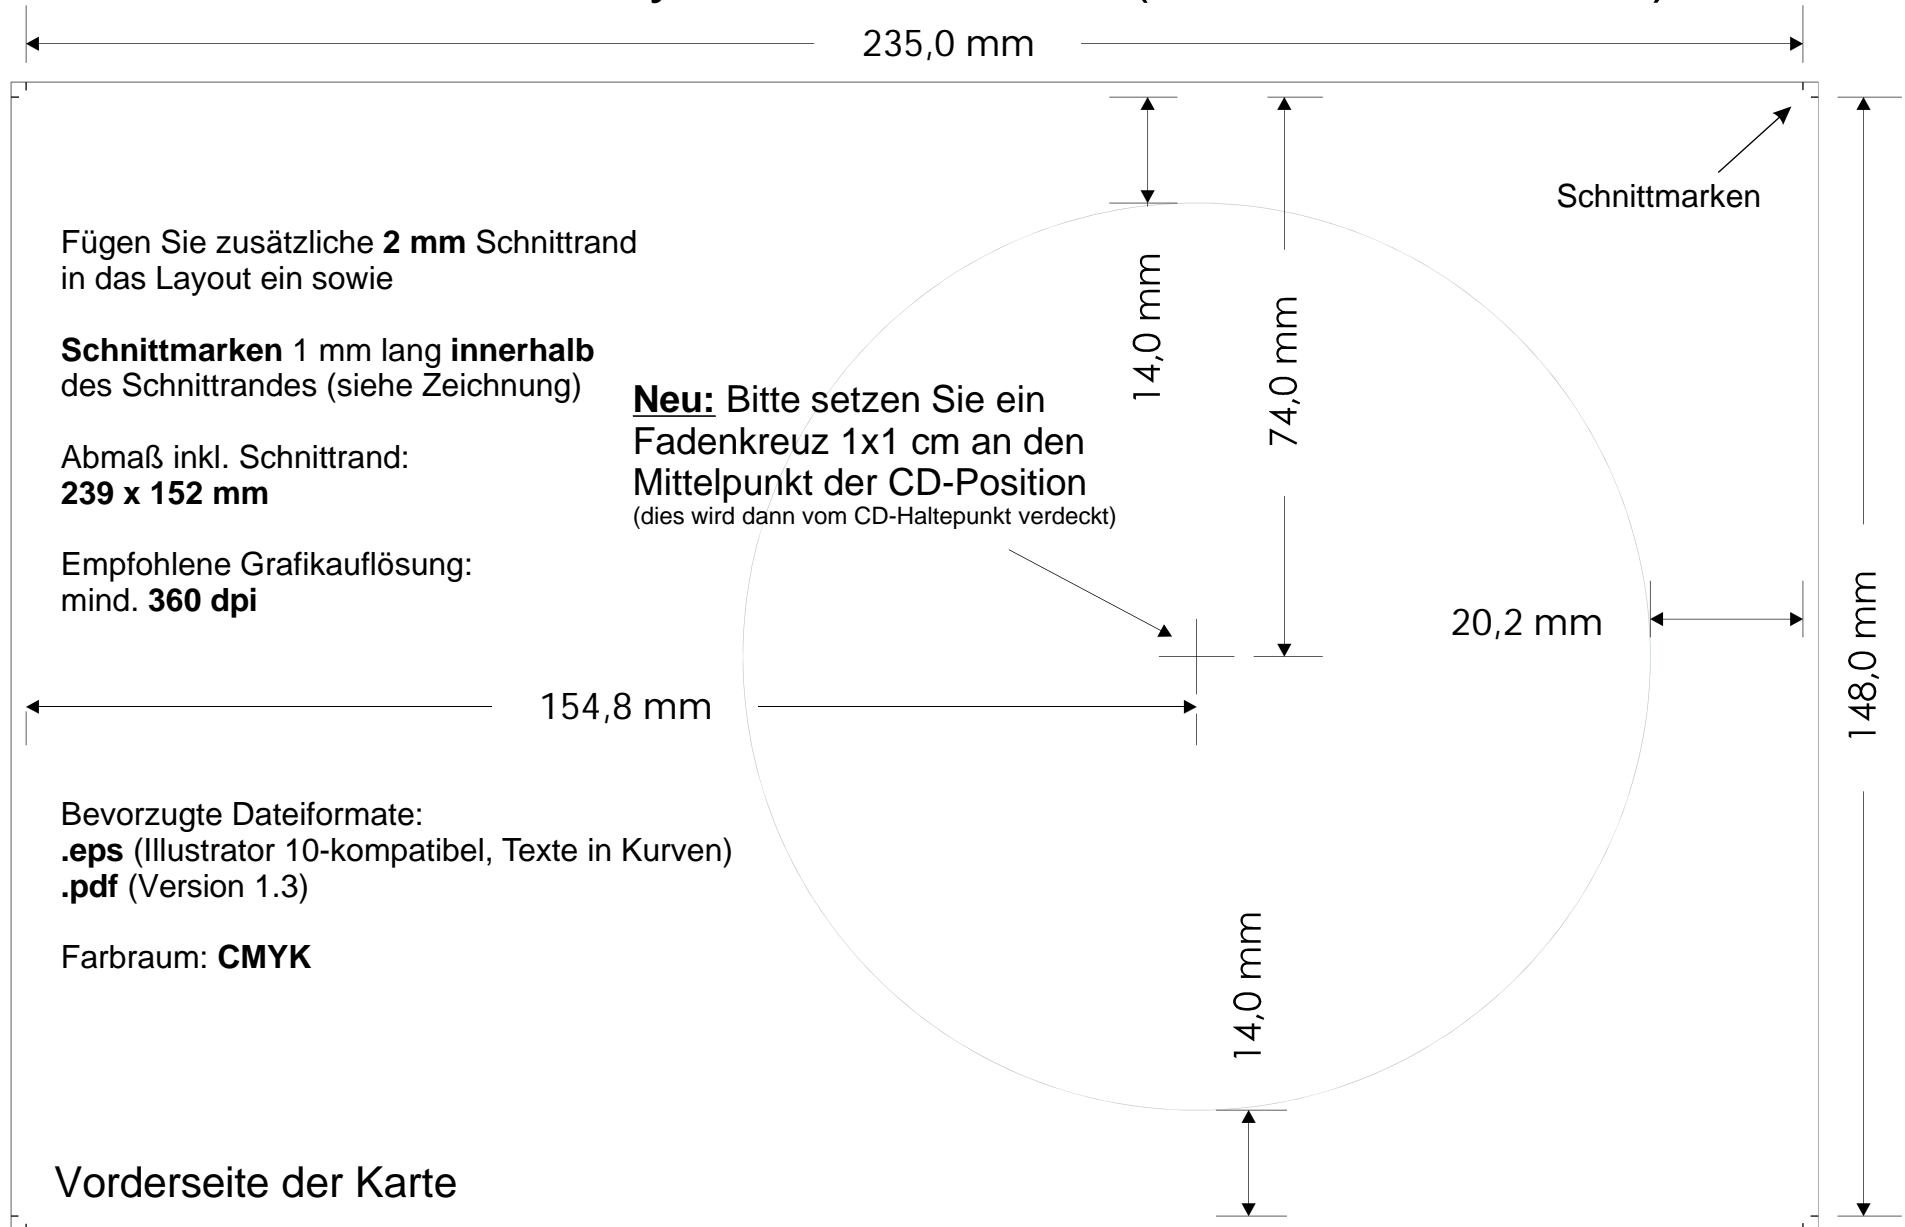

# M4-Card® Maxi Layout Vorderseite (Format DIN A5XL)

# M4-Card® Maxi Layout Rückseite (Format DIN A5XL)

Für den Postversand  
beachten Sie bitte die  
Vorgaben der betref-  
fenden Post  
(Stichwort  
Automationsfähige  
Briefsendungen  
z.B. Codierzone,  
Adressfeld,  
Freimachung)

Übernehmen Sie den  
Text "**M4-Card**",  
Schriftgröße 8pt!

M4-Card®

---

---

---

Rückseite der Karte